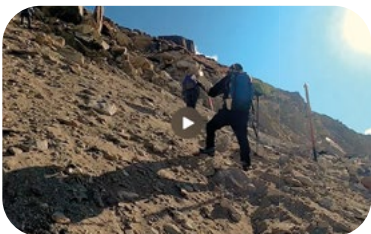

Die letzte Reise – frei und selbstbestimmt!

everNature ermöglicht Naturbestattungen fernab klassischer Friedhöfe – an Orten, die berühren: in Gebirgen und Tälern, in Wäldern oder Savannen, auf Inseln, in Fjorden oder anderen Naturorten mit Bedeutung. Als Pionier dieser Form des Abschieds gestalten wir individuelle Zeremonien in freier Natur – würdevoll, nachhaltig und einfühlsam.

Zurück in den Kreislauf der Natur.

Die Asche wird dem Wind, dem Wasser oder der Erde übergeben – als stiller, friedlicher Übergang zurück in den natürlichen Kreislauf. Ein Abschied, der verbindet: mit dem Leben, der Natur und dem Ort, der Bedeutung trägt.

everNature steht für einen neuen Weg des Erinnerns – persönlich, frei und naturverbunden.

Erfahren Sie mehr über unsere Arbeit und Philosophie im Video auf unserer Website.

Persönlich verbunden. Weltweit unterwegs.
Ein Familienunternehmen – geführt von Vater und Tochter – für die letzte Ruhe an besonderen Orten.

Helmut Schmid
Gründer und Geschäftsführer

Amelie Schmid
Gründerin und Geschäftsführerin

Inspiriert von der Natur und unserer langjährigen Reise- und Auslandserfahrung sind wir zusammen Ihr Experte für individuelle Bestattungszeremonien und Naturbestattungen weltweit.

Die neue Freiheit der letzten Reise Naturbestattungen an Wunschorten weltweit

Entdecken Sie Naturbestattungen in freier Natur, die so einzigartig sind wie das Leben selbst.

Sie sind BestatterIn?

Alle Informationen zu einer Zusammenarbeit mit everNature finden Sie auf unserer Website im Bereich *Für Bestatter*.

Gemeinsam für eine neue Art der Abschiedskultur.